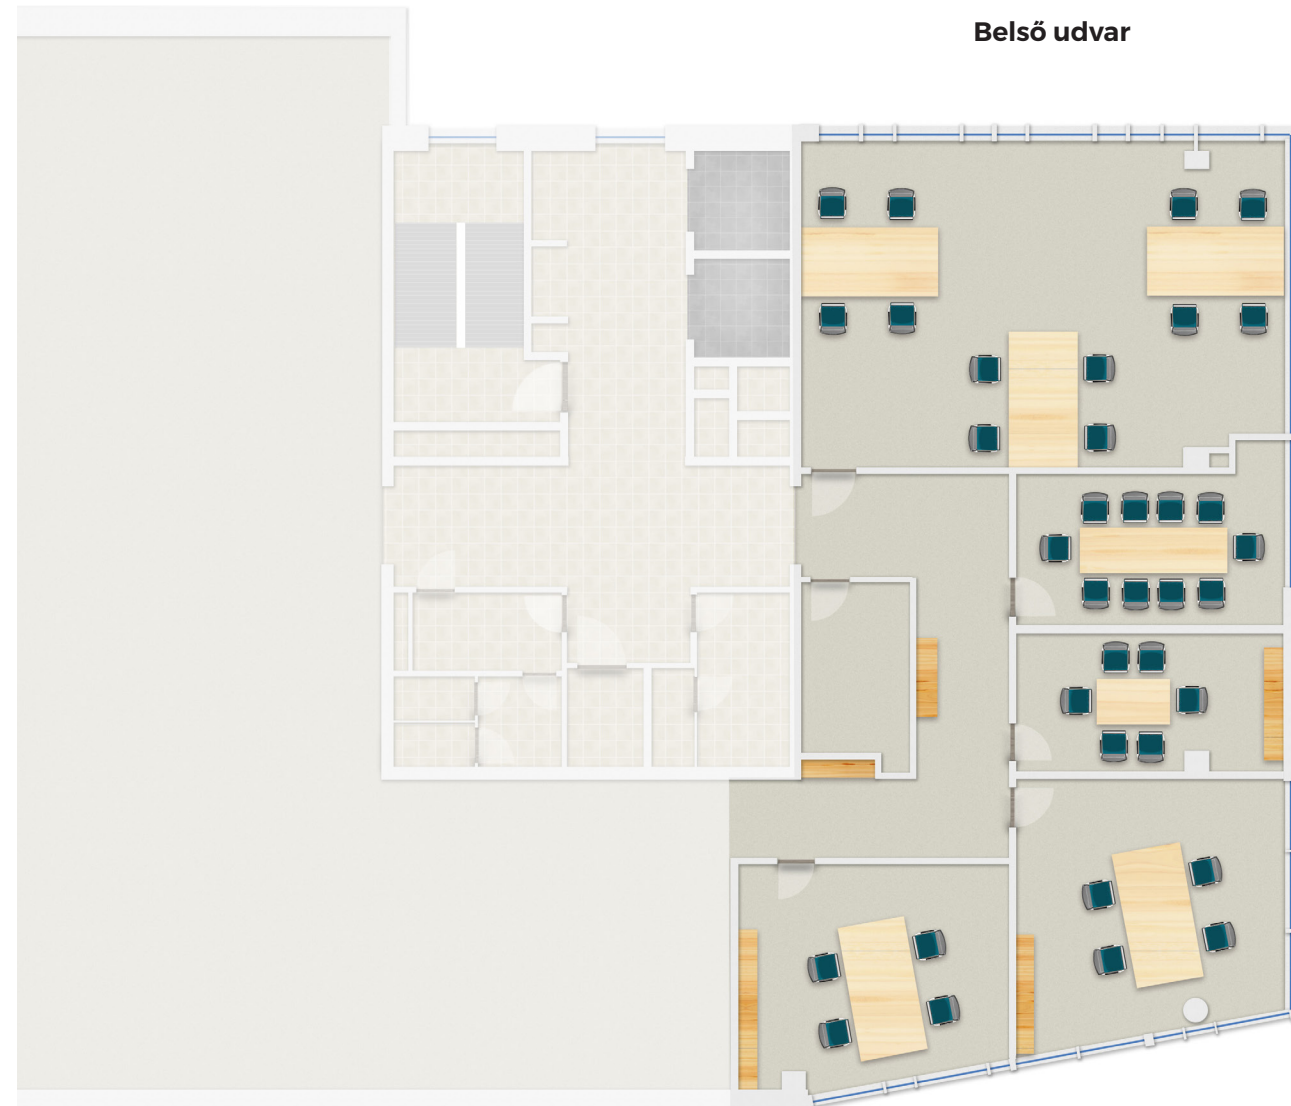

BÉCSI CORNER

Szépülvögyi út

▪ Nettó terület: 187,05 m²

BIGGEORGE
PROPERTY

BÉCSI CORNER
28-32. Lajos street
Budapest
H-1023

Belső udvar

Lajos utca

■ Közös terület

■ Kiadható terület